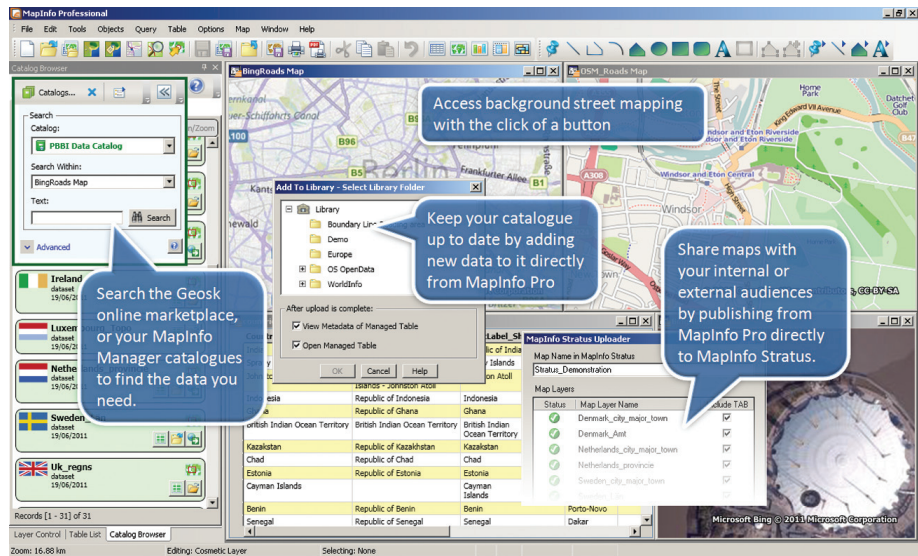

MapInfo® Location Intelligence Suite

MapInfo Professional fungerer som grundlag for MapInfo Location Intelligence Suite.

Adgang til geodata efter behov

Træf forretningsbeslutninger i realtid hurtigere og nemmere end nogensinde før med data, som er lige ved hånden. Geosk-plattformen er en dynamisk, lettilgængelig ressource i MapInfo Professional til at finde og bruge geodata. Geosk har en intuitiv, cloud-baseret iTunes-lignende portal med onlineadgang til køb af data fra geodatabranchens største datakatalog, herunder data fra Pitney Bowes Business Insight og tredjepartsleverandører. Hvor det tidligere tog timer eller dage at gennemse forskellige tilgængelige data, kan Geosk hjælpe dig med at finde og hente data på blot 60 sekunder. Brugerdefinerede overførsler efter behov giver dig mulighed for kun at købe de data, du har behov for, og du kan endda hente et fileksempel, som du kan teste, før du foretager købet.

Øjeblikkelig deling og administration af virksomhedsdata

Opret et søgbart standardkatalog til virksomhedsdata, som forbedrer dataadministration og -adgang og eliminerer dublerede data. MapInfo Manager katalogiserer og indsamler metadata i en samlet autoritativ kilde for geodataressourcer. MapInfo Manager-kataloger bygger på OGC-standarder (Open Geospatial Consortium) og understøtter søgning ved hjælp af

MapInfo Professional og andre programmer, der anvender OGC CSW-webstandarden for katalogtjenester. Data kan deles i deres oprindelige format eller via den indbyggede WMS-tjeneste (Web Map Service). MapInfo Manager understøtter de standarder, som INSPIRE-direktivet kræver af europæiske virksomheder.

Udgiv interaktive live-kort online

Udgiv geodata direkte fra MapInfo Professional i skyen, hvor brugere straks kan få adgang til dem via en webbrowser og få live-oplysninger, når og hvor de har behov for det. MapInfo Stratus er et webbaseret kortprogram, som kan dele interaktive kortdata og -tjenester med blot få klik og har Web 2.0-kortfunktioner og funktionsrige programmer, som hjælper hele virksomheden med at træffe bedre og mere velfunderede beslutninger.

En strømlinet platform til administration af geodata

MapInfo LI Suite hjælper dig med at administrere og bruge geodataressourcer fra indsamling af data til handling baseret på business intelligence, så du kan spare tid, penge og ressourcer, og hjælper samtidig virksomheden med at dele location intelligence.

DU KAN FINDE FLERE OPLYSNINGER PÅ
WWW.PBINSIGHT.EU

Every connection is a new opportunity™

©2011 Pitney Bowes Software Inc. Alle rettigheder forbeholdes.
Pitney Bowes Business Insight er en afdeling af Pitney Bowes Software Inc. MapInfo Professional og Pitney Bowes MapInfo Stratus er varemærker tilhørende Pitney Bowes Software Inc. Alle andre mærker og varemærker tilhører deres respektive indehavere.

92933 EMEA 1111

RECYCLE PLEASED
recycleplease.org

DANMARK

Kløkketøbervej 16
5230 Odense M

+45 70 221 223